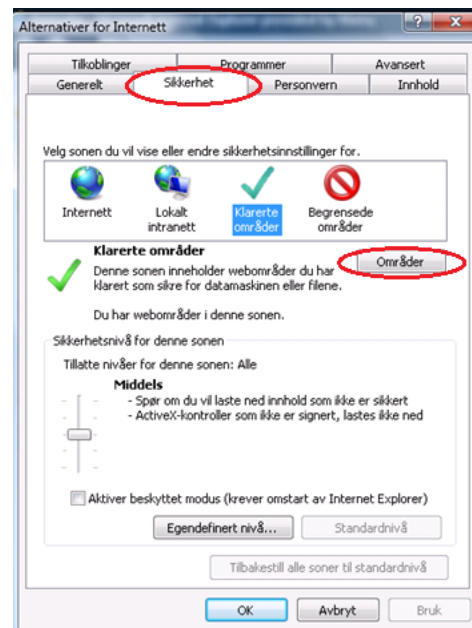

INNLOGGING SAUEKONTROLLEN WEB

Sørg for at <http://animalia.no> og <http://husdyrweb.no> er lagt til i Klarerte områder.

I høyre hjørne av nettleser Internett Explorer finner du **“Verktøy”** eller **symbolet** . Velg videre **Alternativer for Internett > Sikkerhet > Klarerte områder > Områder**.

Legg til
<http://animalia.no> og
<http://husdyrweb.no>
hvis det ikke allerede
finnes i boksen
Webområder

Det skal ikke være hake
her!

Gå til www.animalia.no/saukontrollen

Klikk på knappen **Logg inn Sauekontrollen**