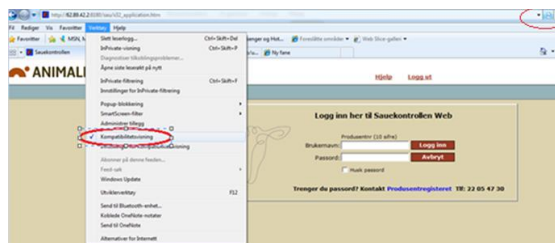

Install This Add-on
Install This Add-on for All Computers
What's the Risk?
Information Bar Help

Klikk deretter **Installer**

Internet Explorer Add-on Installer - Security Warning

Do you want to install this software?

Name: [Apeeon Web Library](#)
Publisher: [Apeeon Corporation](#)

More options

Install **Don't Install**

While files from the Internet can be useful, this file type can potentially harm your computer. Only install software from publishers you trust. [What's the risk?](#)

Svar **OK** på Run Now.

Prosedyren må deretter gjentas for plug-in nr 2.

Tips!

Dersom du kun får tomme menyvalg etter innlogging – sjekk om Kompatibilitetsvisning er slått på. Hvis ja, skru denne av og logg inn på nytt.